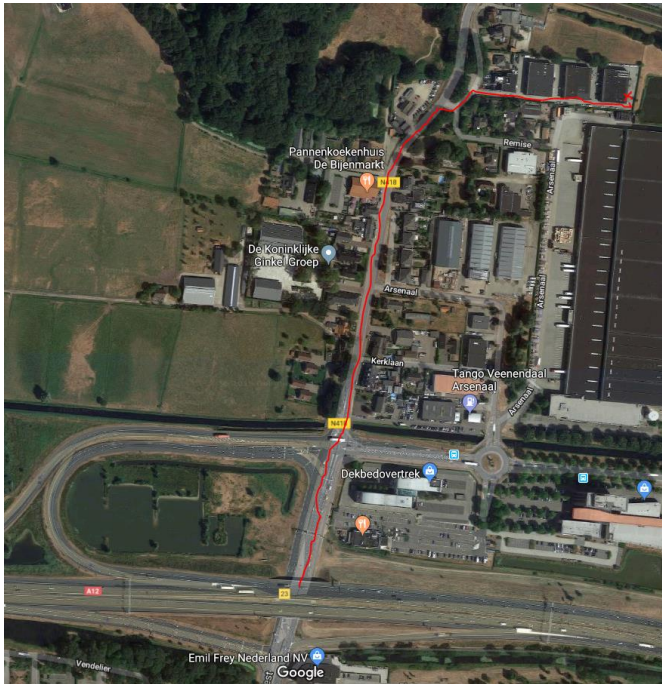

Korte route beschrijving om bij Canrinus Consultancy aan de Nieuweweg Noord 314 B27 te Veenendaal te komen.

Op dit moment wordt er druk aan de weg gewerkt dus de borden van verboden toegang negeren. Via de A12 afslag Veenendaal West is de meest eenvoudige route. Zie rode lijn op de kaart.

De auto kan geparkeerd worden op het terrein voor mijn pand of op één van de parkeerplaatsen.

Het industrieterrein is voorzien van een slagboom die na enige seconden vanzelf opengaat.

Daarna doorrijden tot het 3<sup>e</sup> blok en dan linksaf. Ik zit in het 2<sup>e</sup> bedrijfsunit van links met de glazen voor pui.